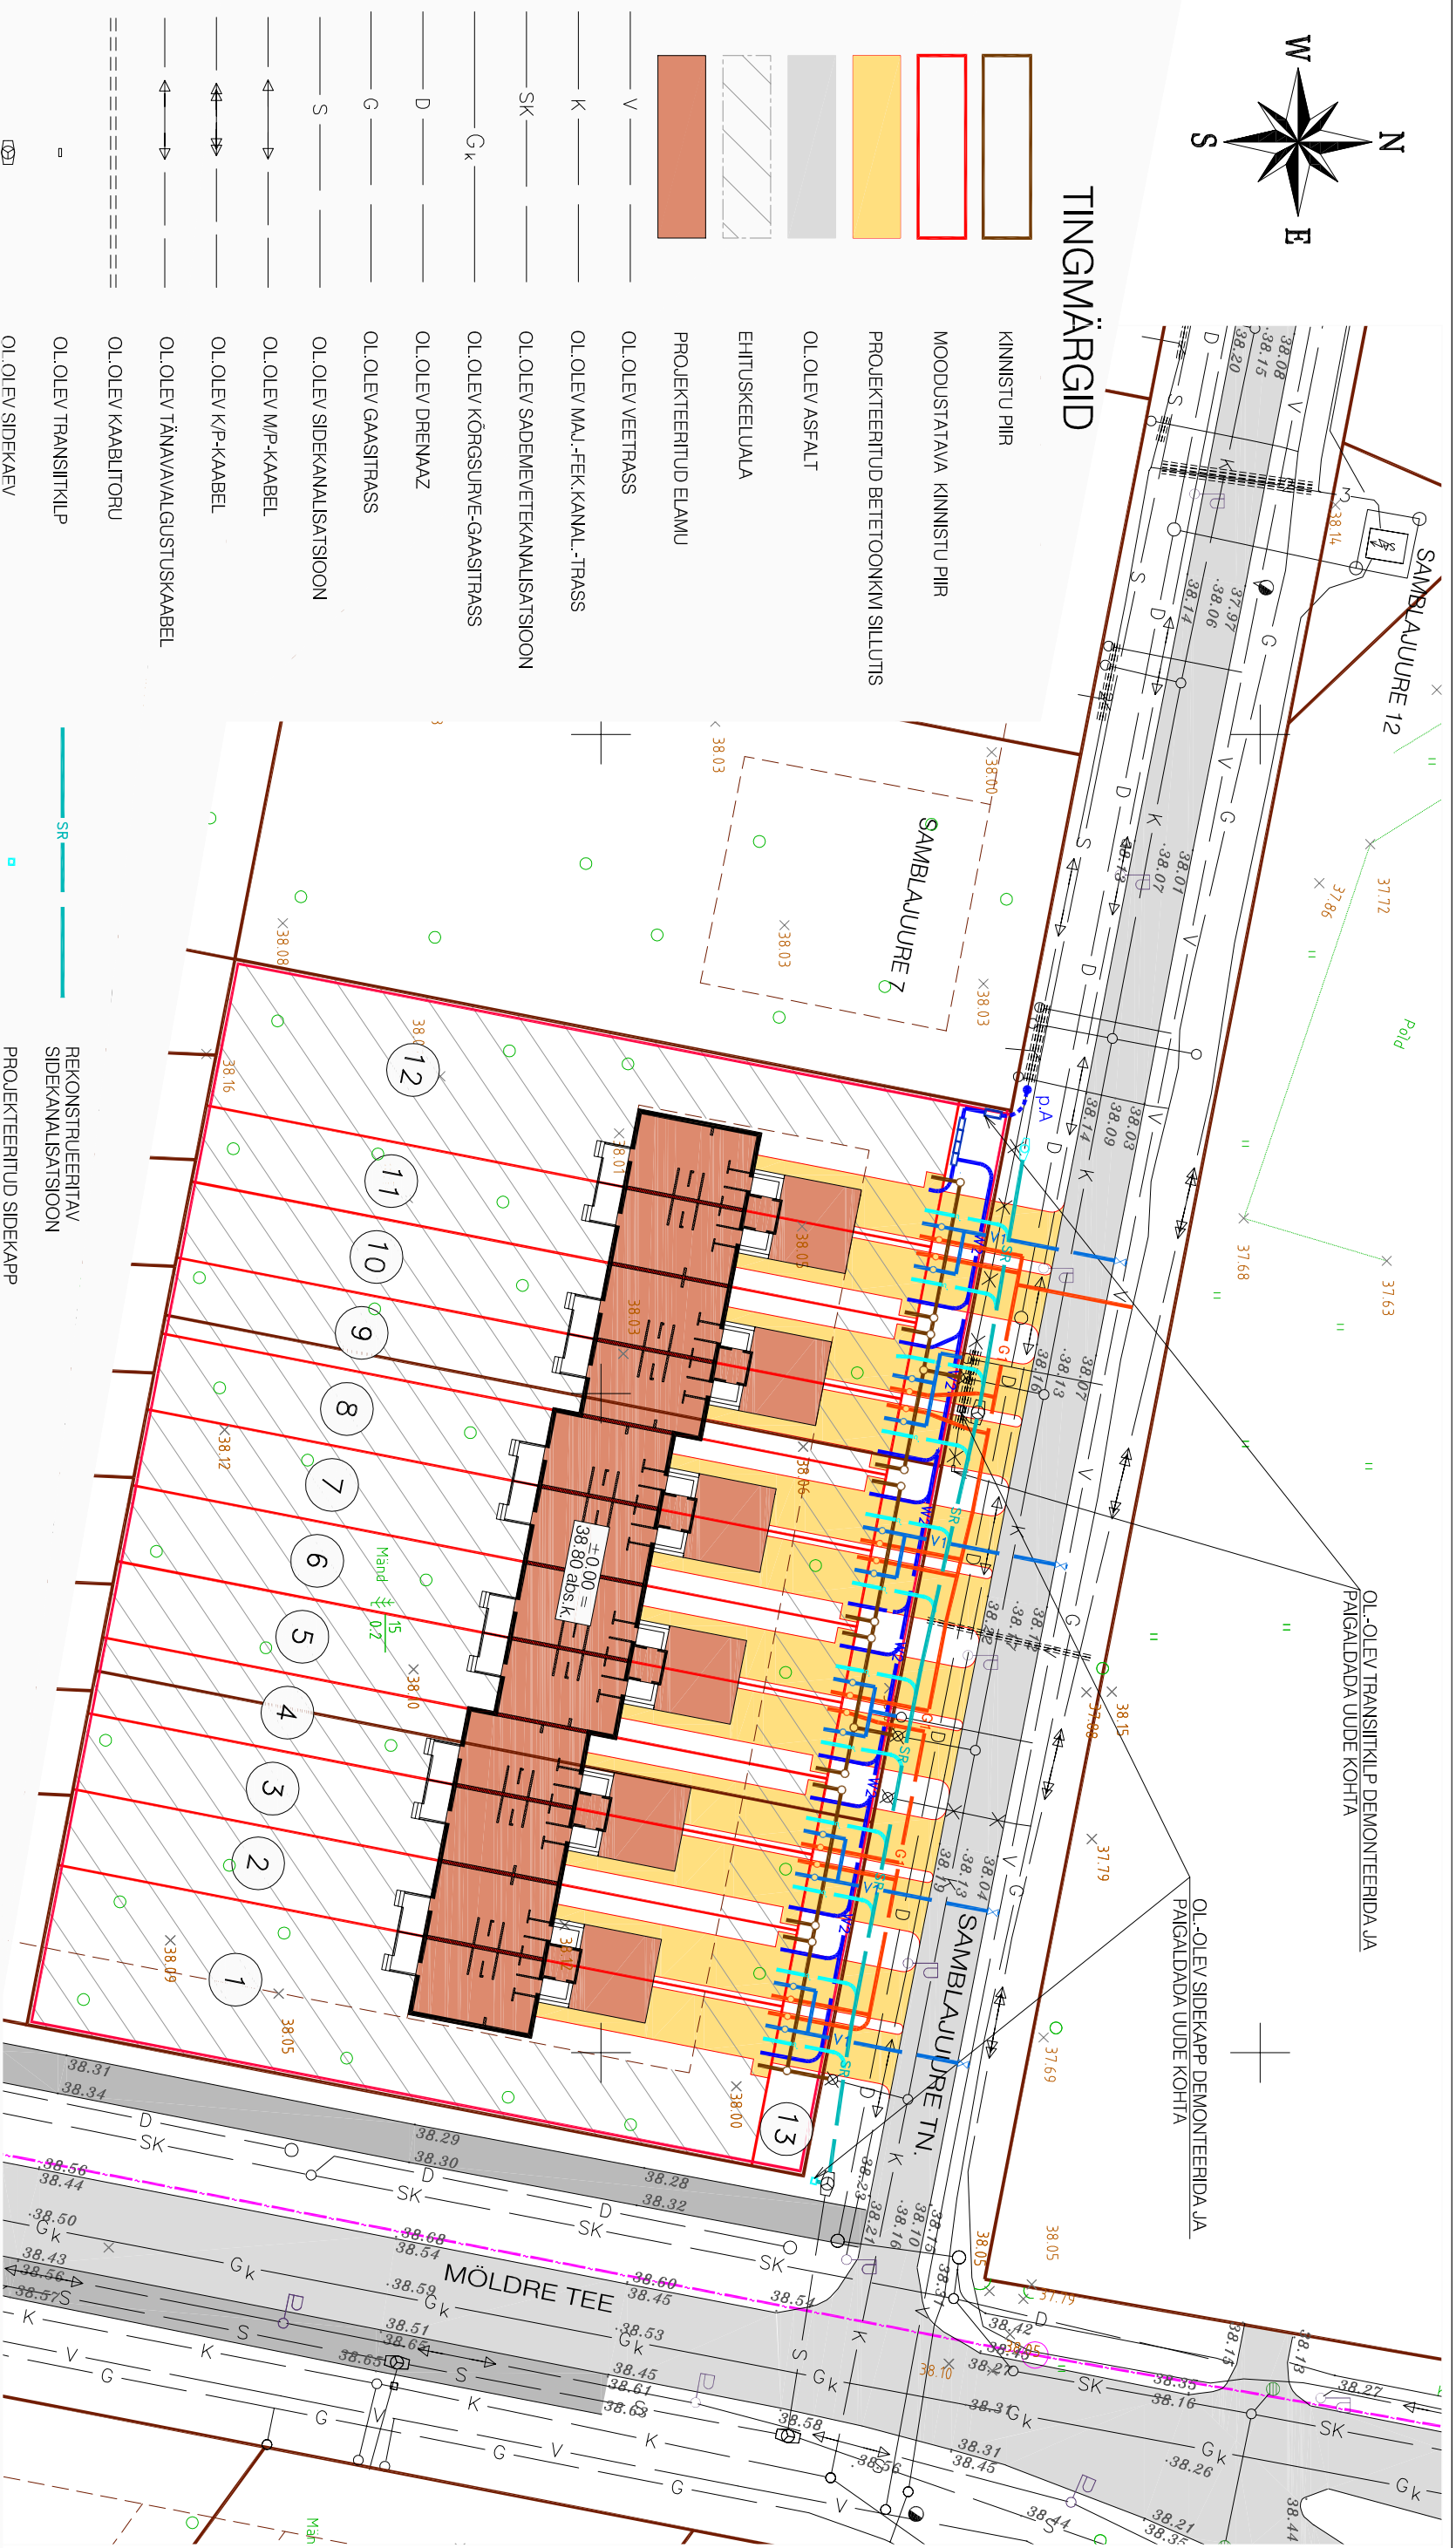

TINGMÄRGID

MÄRKUS:

1. KÄESOLEVA JOONISE ALUSEKS ON AS NUKI MAAMOÖDURÜROO KOOSTATUD SAMBLAÜURE TN. 1, 3 JA 5 KINNISTUTE PLAANID
2. OLEMASOLEV TRANSIITKULP PAIGALDADA UUDE KOHTA JA M/P-KAABEL PAIGALDADA UUEL TRASSIL ALATES PUNKTIST A
3. OLEMASOLEV SIDEKAPP DEMONTEERIDA JA PAIGALDADA UUDE KOHTA

K-PROJEKT

Töö nr. **01068-GE** Leht nr. **4**

Tellijä: **ARCO INVESTEERINGUTE AS**
Ühe tn., 2b, Tallinn
tel. 6 144 666 faks 6 144 667

Objekti asukoht: **HARJU MAAKOND, SAUE VALD, VESKI ELAMUPIIRKOND**
SAMBLAÜURE TN. 1, 3 JA 5

Pl.	Ü.KADAK	Objekt:	SAMBLAÜURE TN. 1, 3 JA 5	St:	DP
Ins.	R.PETERSON	Joonise nimetus:	KINNISTUTE DETAILPLANEERING	Mõõtkava	1:500
Ins.	M.ÜTT				
Ins.	A.PILLBERG				
Ins.	A.KOPPEL