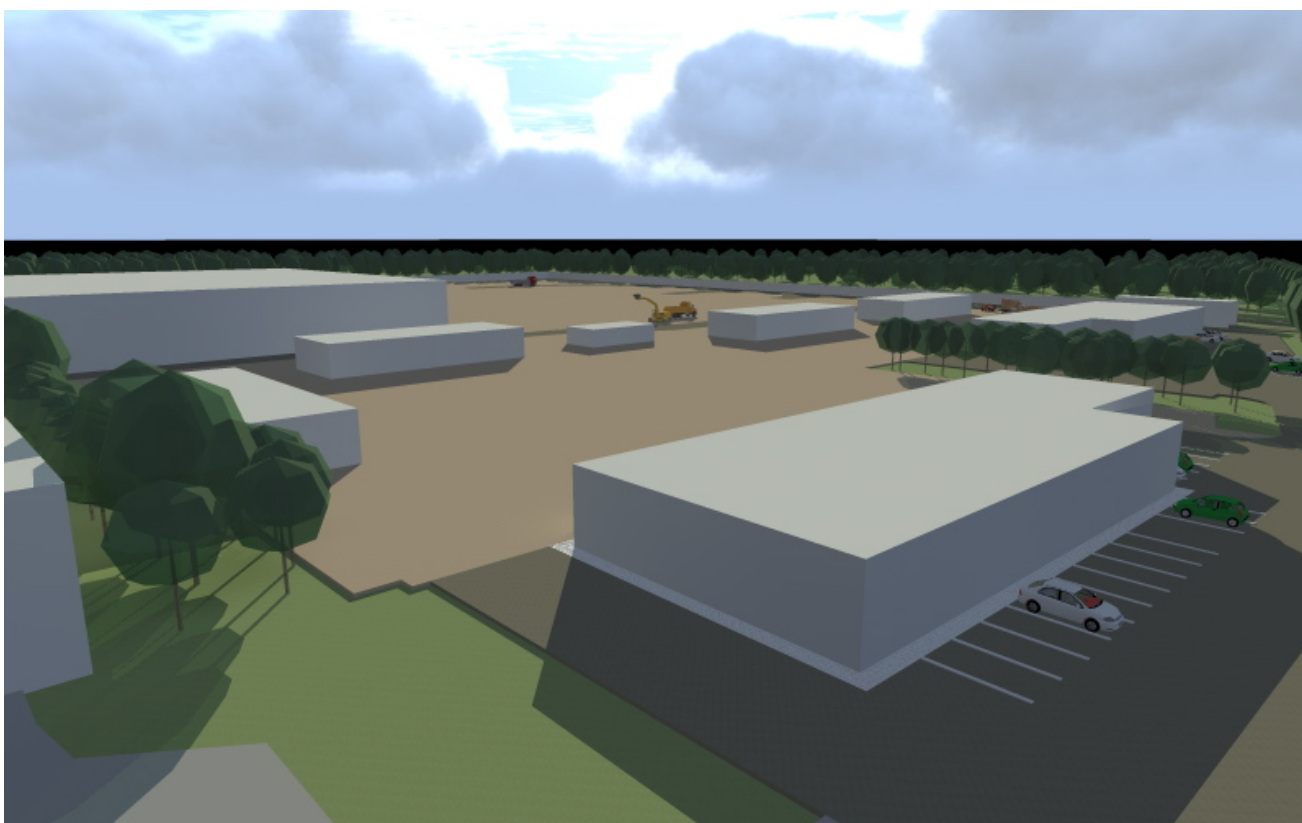

Vaade linnulennult (kirdest)

Vaade loodest

Vaade põhjast (hommikul kell 8.30)

Vaade põhjast (õhtul kell 18.30)

Vaade loodest (õhtul kell 18.30)

Vaade idast (õhtul kell 18.30)