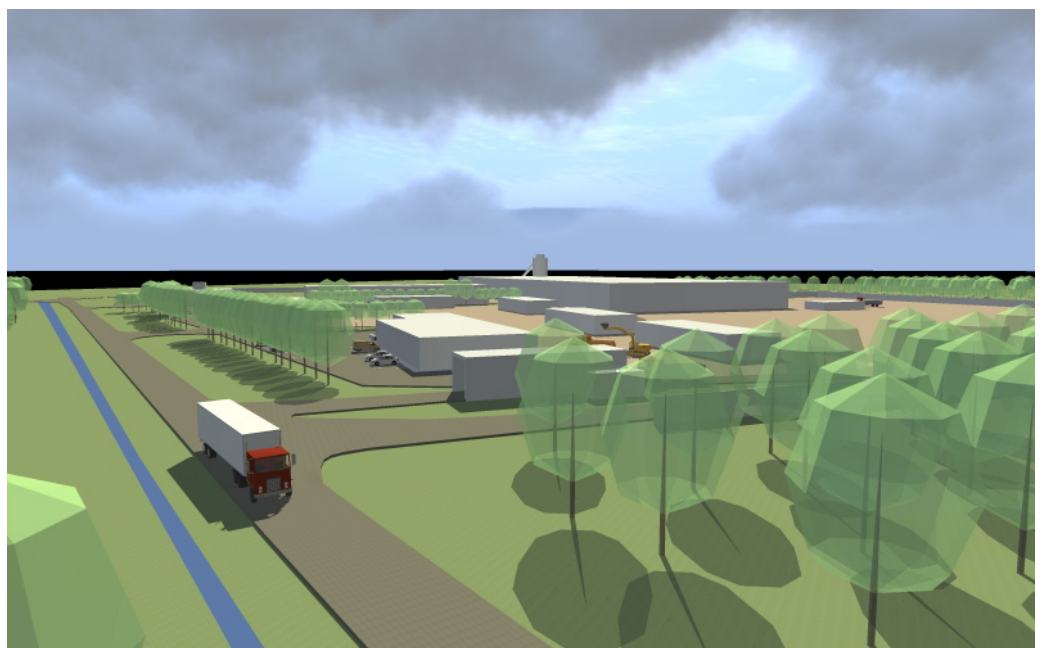

Vaade linnulennult (kirdest)

Vaade loodest

Vaade põhjast (hommikul kell 8.30)

Vaade põhjast (õhtul kell 18.30)

Vaade loodest (õhtul kell 18.30)

Vaade idast (õhtul kell 18.30)