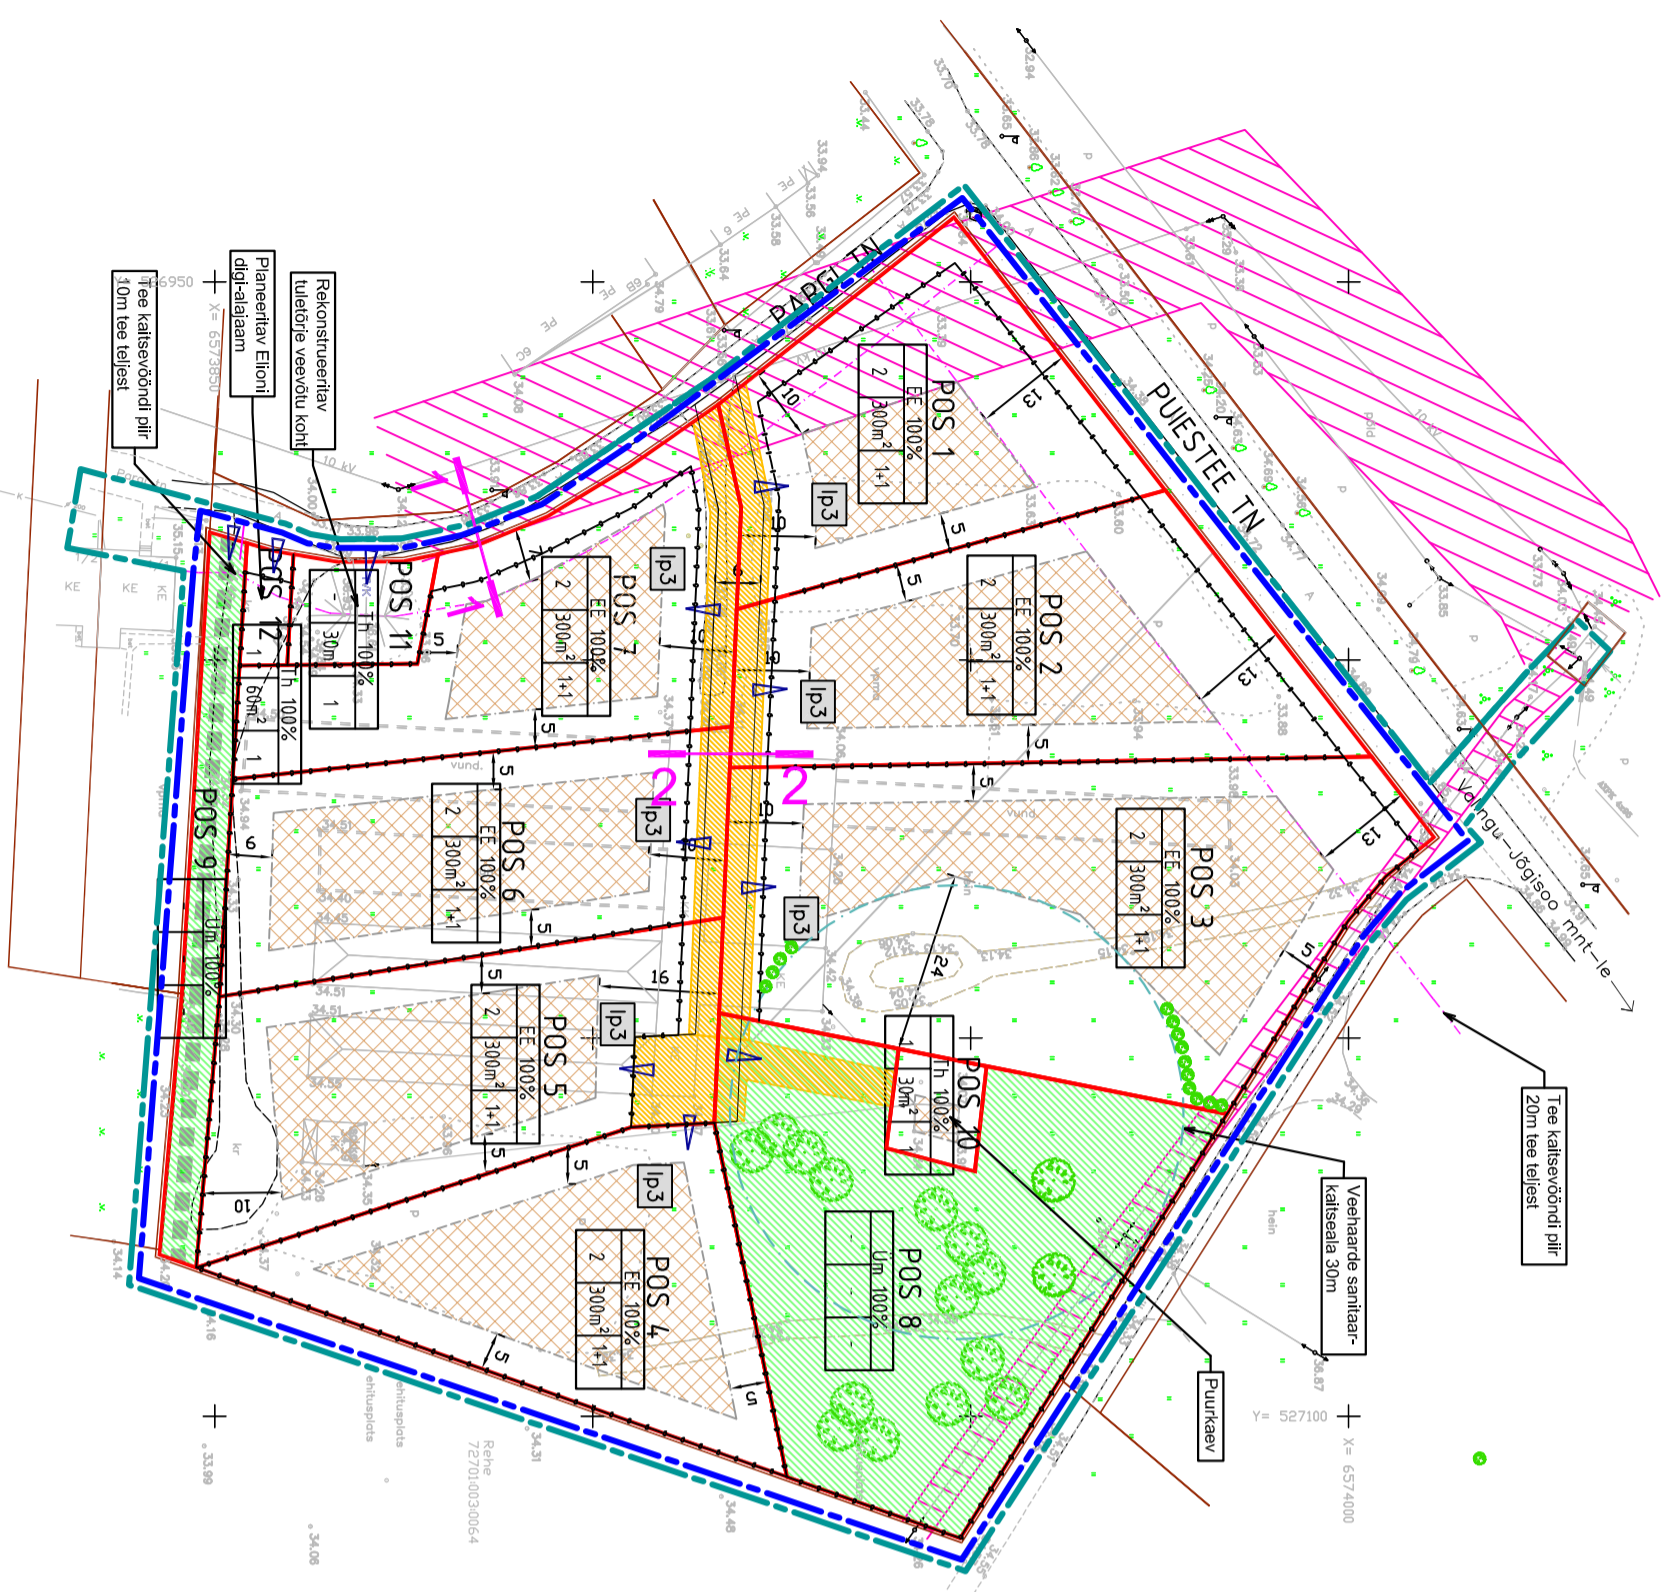

SAUE VALD ALE MÜ DETAILPLANEERING PLANEERINGU PÕHIJONIS M 1:1000

sihtstarve% det.pl. liikides

Th 100%	1	hoone arv	1
korruste arv	1	30m²	1
hoonefaktuline pind		krundil	

1. ### TINGMÄRGID
2. planeeritava ala piir/ vastavalt planeerimisseaduse §22 p-2-le)
   - DP algatamise järgne planeeritava ala piir
   - planeeringueelne krundipiir (tõstetud 0,5 m väljapoole)
   - planeeritud krundipiir
   - planeeritud hoonestusala
   - planeeritud avalik haljassala
   - planeeritud tee
   - planeeritud juurdepääsuservituur
   - planeeritud juurdepääs krundile
   - planeeritud kõrghaljastus
   - olemasolev MP õhuliin (kaitsevöönd 2+2m)
   - olemasolev KP õhuliin (kaitsevöönd 10+10m)
   - planeeritud piirde asukoht
   - planeeritud rohkoridor

Ehitusõiguse tabel